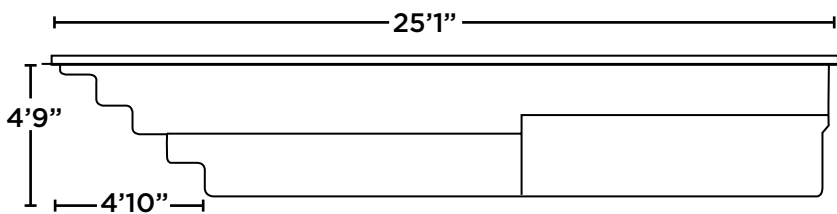

# AMAZONE 12x27

VUE DE DESSUS

VUE DE PROFIL

VUE DE COUPE

### DIMENSIONS

Extérieures  
26' x 12'4"

### CAPACITÉS

Intérieures  
25'1" x 11'5"

31 040 litres  
8 200 gallons US