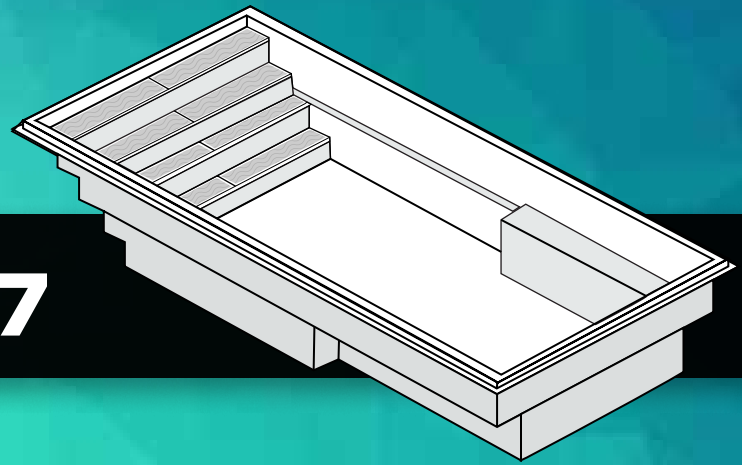

# AMAZONE 12x27

VUE DE DESSUS

VUE DE PROFIL

VUE DE COUPE

### DIMENSIONS

Extérieures  
26' x 12'4"

### PROFONDEUR

4'9" fond plat