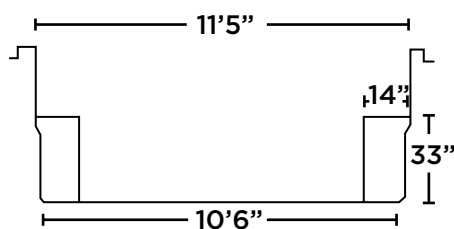

# AMAZONE 12x27

VUE DE DESSUS

VUE DE PROFIL

VUE DE COUPE

### DIMENSIONS

Extérieures  
26' x 12'4"

### PROFONDEUR

4'9" fond plat

### CAPACITÉS

Intérieures  
25'1" x 11'5"

31 040 litres  
8 200 gallons US