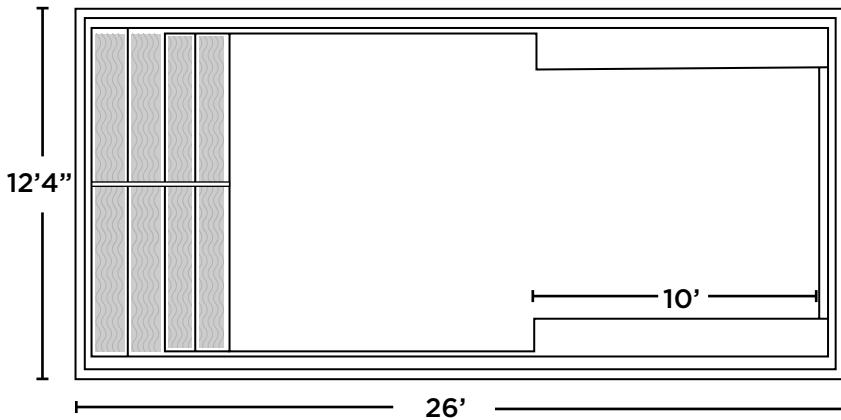

# AMAZONE 12x27

VUE DE DESSUS

VUE DE PROFIL

VUE DE COUPE

### DIMENSIONS

Extérieures  
26' x 12'4"

### PROFONDEUR

4'9" fond plat

### CAPACITÉS

Intérieures  
25'1" x 11'5"

31 040 litres  
8 200 gallons US